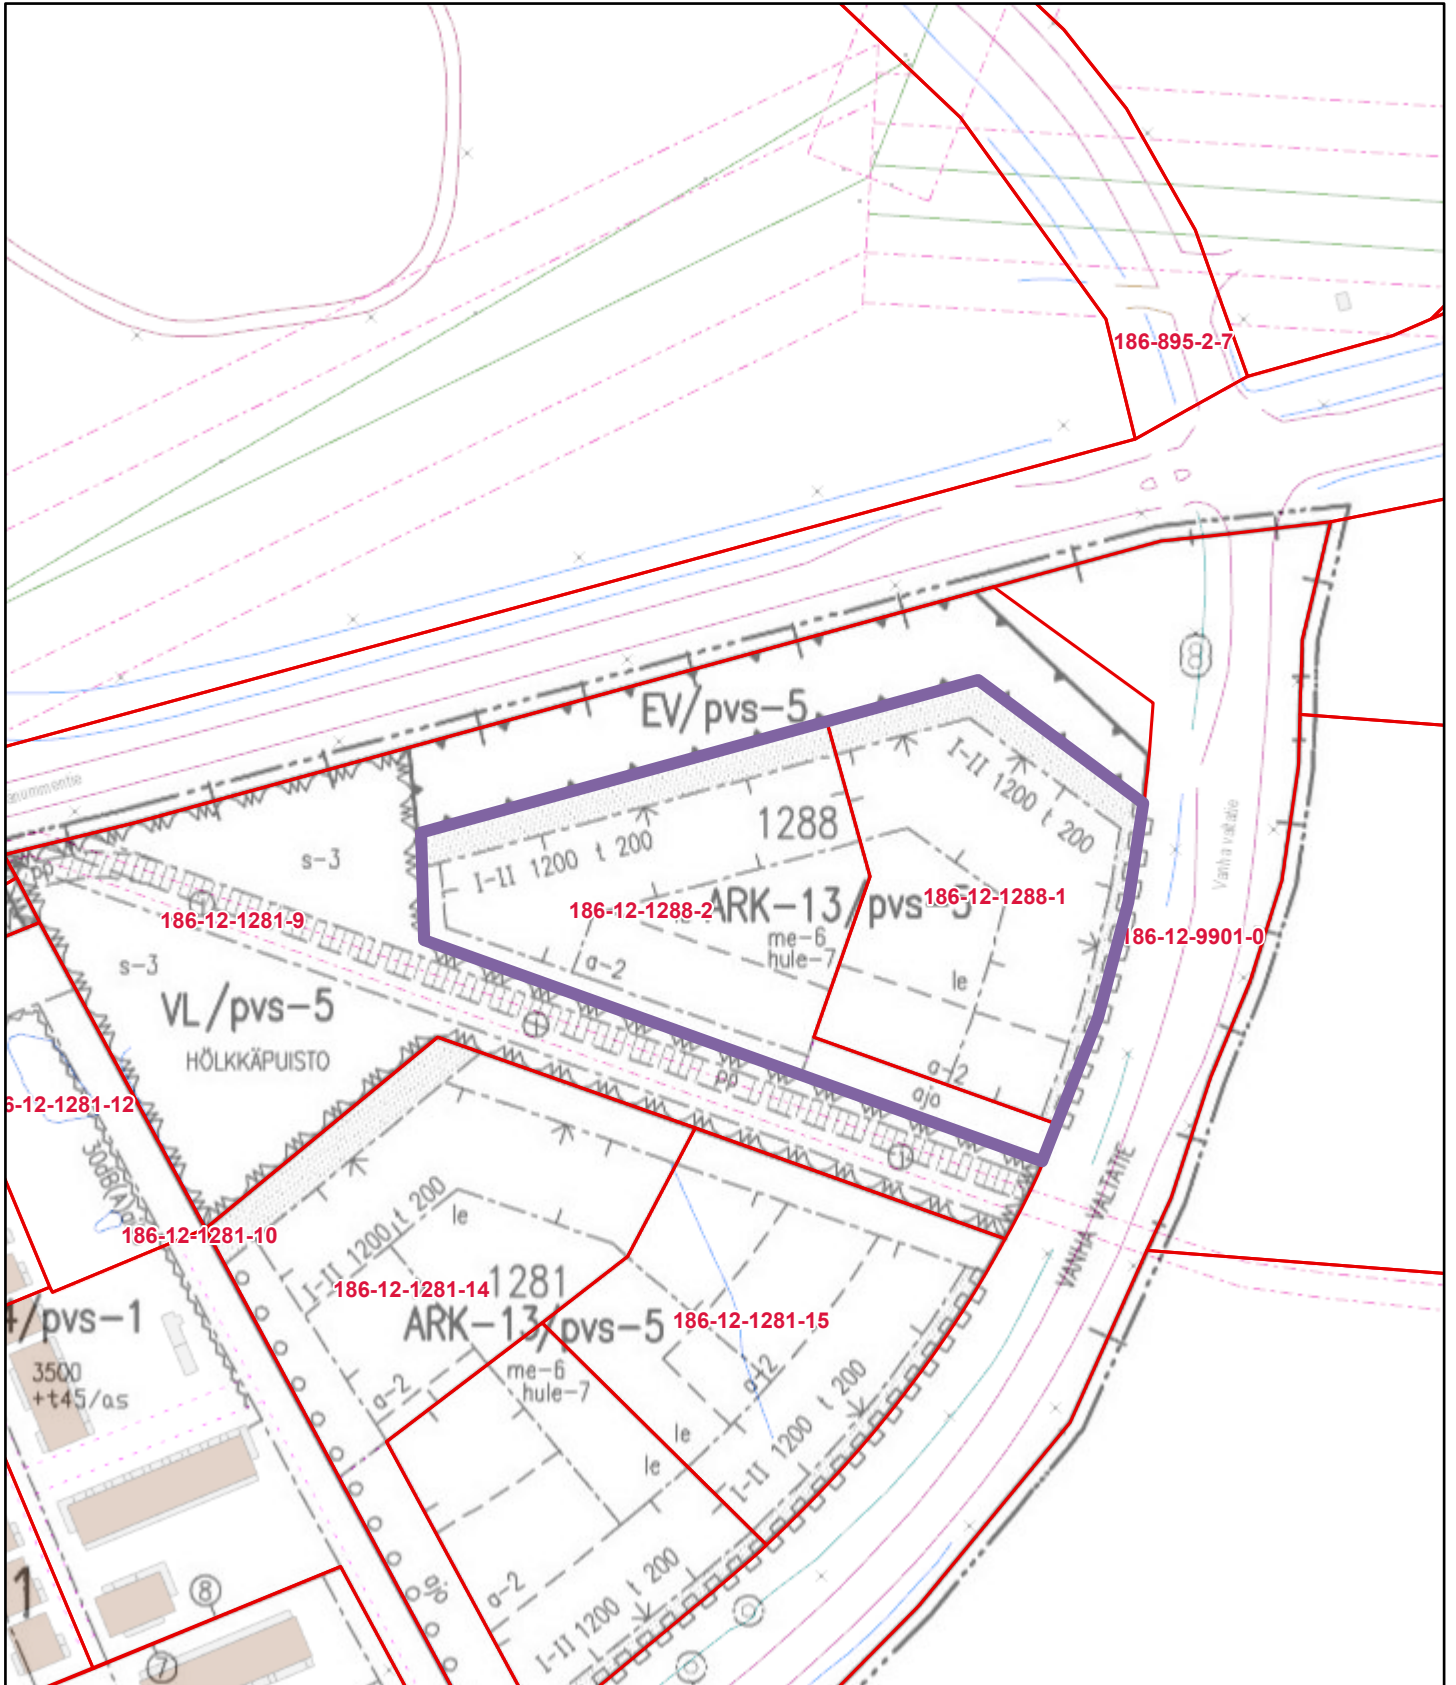

# Vanha Valtatie 60

4.5.2021 klo 9.35.32

Kiinteistörajat ja -tunnukset

Kiinteistöraja

Valkoinen tausta

Tieliikenneverkot\_viivat\_keskeiset

— <all other values>

— Tien ulkoreuna

- Tien keskiviiva
- Tien ns. valereuna
- Päällysteen reuna
- Ajouran reuna
- Ajotien reuna kokoviiva
- Ajotien 2. reuna katkoviiva
- Soratien reuna

1:1,512

Järvenpään kaupunki